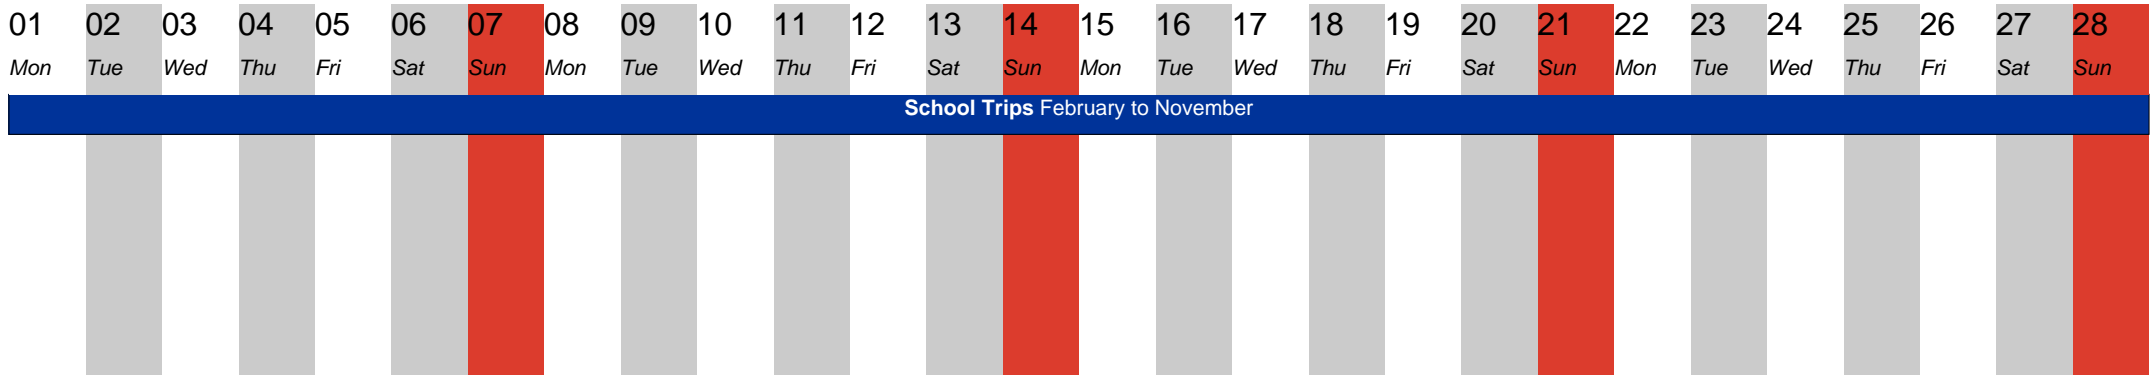

February 2027

Update: 17.06.2026

March 2027

April 2027

August 2027

September 2027

October 2027

November 2027

Update: 17.06.2026

01	02	03	04	05	06	07	08	09	10	11	12	13	14	15	16	17	18	19	20	21	22	23	24	25	26	27	28	29	30							
<i>Mon</i>	<i>Tue</i>	<i>Wed</i>	<i>Thu</i>	<i>Fri</i>	<i>Sat</i>	<i>Sun</i>	<i>Mon</i>	<i>Tue</i>	<i>Wed</i>	<i>Thu</i>	<i>Fri</i>	<i>Sat</i>	<i>Sun</i>	<i>Mon</i>	<i>Tue</i>	<i>Wed</i>	<i>Thu</i>	<i>Fri</i>	<i>Sat</i>	<i>Sun</i>	<i>Mon</i>	<i>Tue</i>	<i>Wed</i>	<i>Thu</i>	<i>Fri</i>	<i>Sat</i>	<i>Sun</i>	<i>Mon</i>	<i>Tue</i>							
Group 52							School Trips February to November																													