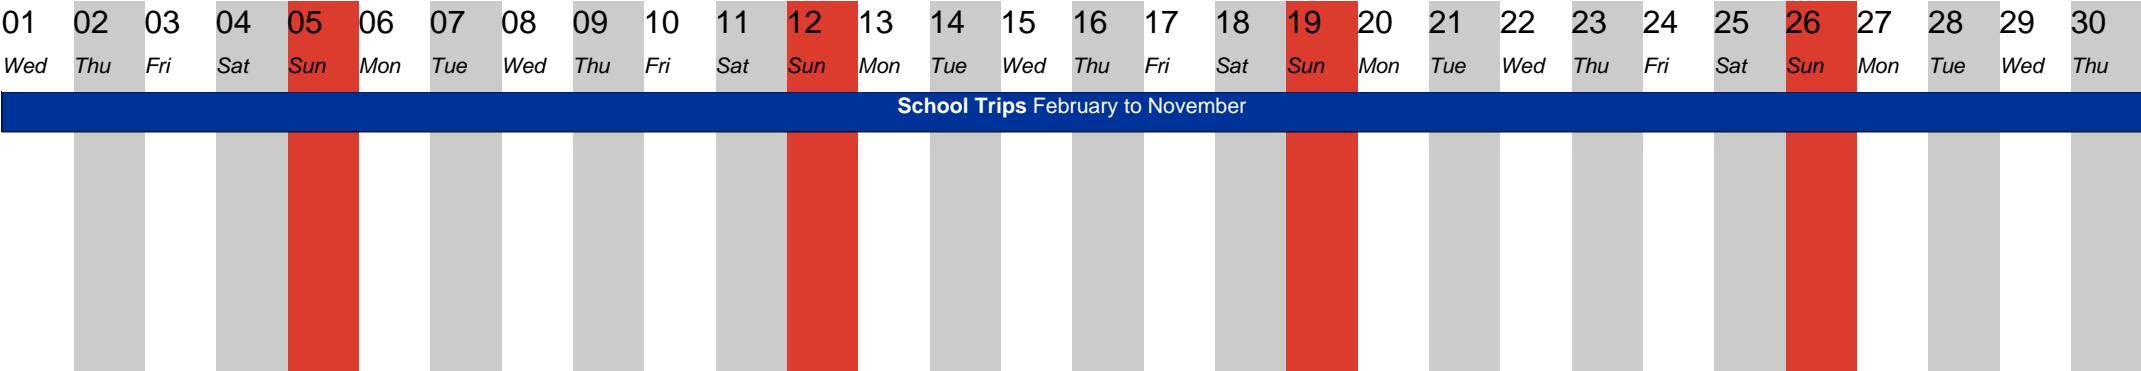

February 2027

Update: 17.06.2026

March 2027

April 2027

August 2027

September 2027

October 2027

November 2027

Update: 17.06.2026

01	02	03	04	05	06	07	08	09	10	11	12	13	14	15	16	17	18	19	20	21	22	23	24	25	26	27	28	29	30							
<i>Mon</i>	<i>Tue</i>	<i>Wed</i>	<i>Thu</i>	<i>Fri</i>	<i>Sat</i>	<i>Sun</i>	<i>Mon</i>	<i>Tue</i>	<i>Wed</i>	<i>Thu</i>	<i>Fri</i>	<i>Sat</i>	<i>Sun</i>	<i>Mon</i>	<i>Tue</i>	<i>Wed</i>	<i>Thu</i>	<i>Fri</i>	<i>Sat</i>	<i>Sun</i>	<i>Mon</i>	<i>Tue</i>	<i>Wed</i>	<i>Thu</i>	<i>Fri</i>	<i>Sat</i>	<i>Sun</i>	<i>Mon</i>	<i>Tue</i>							
Group 52							School Trips February to November																													