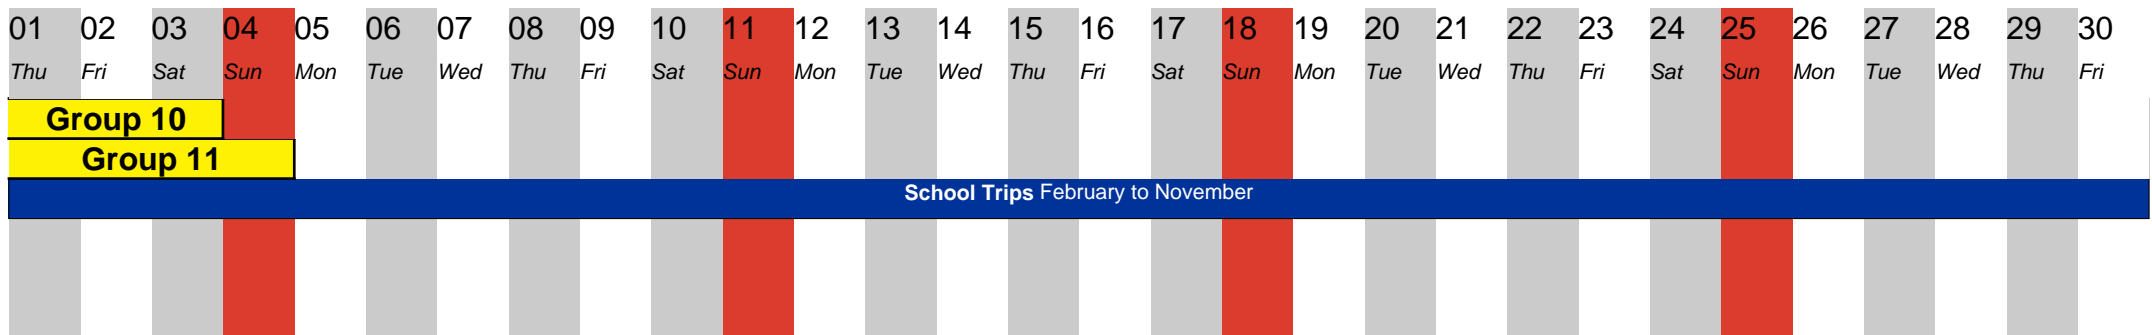

February 2027

Update: 17.06.2026

March 2027

April 2027

August 2027

September 2027

October 2027

November 2027

Update: 17.06.2026

01	02	03	04	05	06	07	08	09	10	11	12	13	14	15	16	17	18	19	20	21	22	23	24	25	26	27	28	29	30							
<i>Mon</i>	<i>Tue</i>	<i>Wed</i>	<i>Thu</i>	<i>Fri</i>	<i>Sat</i>	<i>Sun</i>	<i>Mon</i>	<i>Tue</i>	<i>Wed</i>	<i>Thu</i>	<i>Fri</i>	<i>Sat</i>	<i>Sun</i>	<i>Mon</i>	<i>Tue</i>	<i>Wed</i>	<i>Thu</i>	<i>Fri</i>	<i>Sat</i>	<i>Sun</i>	<i>Mon</i>	<i>Tue</i>	<i>Wed</i>	<i>Thu</i>	<i>Fri</i>	<i>Sat</i>	<i>Sun</i>	<i>Mon</i>	<i>Tue</i>							
Group 52							School Trips February to November																													