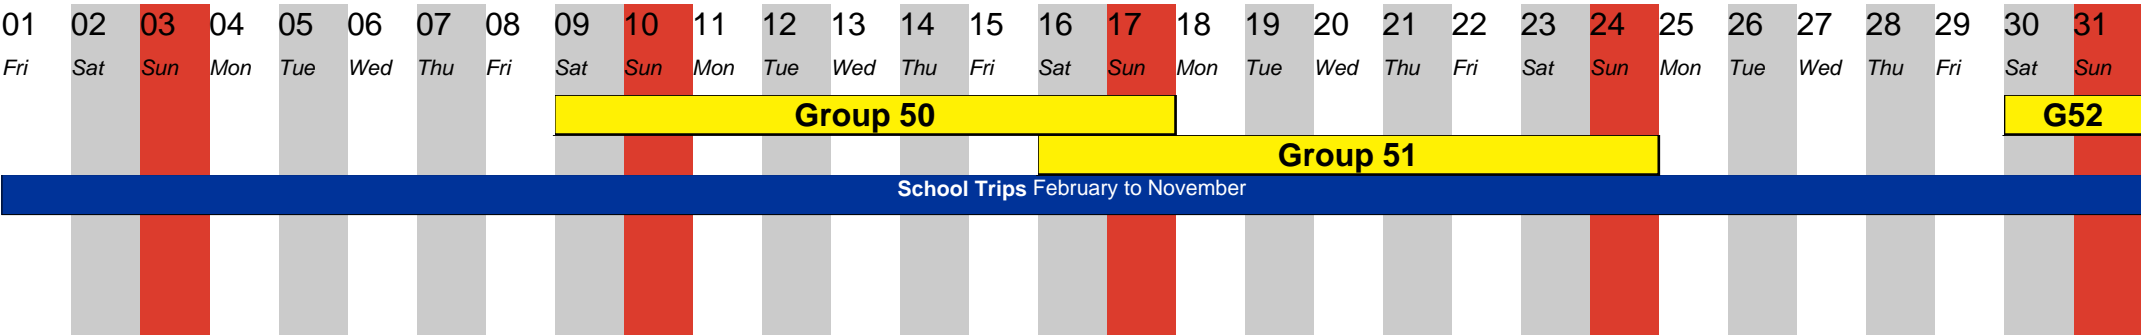

February 2027

Update: 17.06.2026

March 2027

April 2027

August 2027

September 2027

October 2027

November 2027

Update: 17.06.2026

01	02	03	04	05	06	07	08	09	10	11	12	13	14	15	16	17	18	19	20	21	22	23	24	25	26	27	28	29	30							
<i>Mon</i>	<i>Tue</i>	<i>Wed</i>	<i>Thu</i>	<i>Fri</i>	<i>Sat</i>	<i>Sun</i>	<i>Mon</i>	<i>Tue</i>	<i>Wed</i>	<i>Thu</i>	<i>Fri</i>	<i>Sat</i>	<i>Sun</i>	<i>Mon</i>	<i>Tue</i>	<i>Wed</i>	<i>Thu</i>	<i>Fri</i>	<i>Sat</i>	<i>Sun</i>	<i>Mon</i>	<i>Tue</i>	<i>Wed</i>	<i>Thu</i>	<i>Fri</i>	<i>Sat</i>	<i>Sun</i>	<i>Mon</i>	<i>Tue</i>							
Group 52							School Trips February to November																													